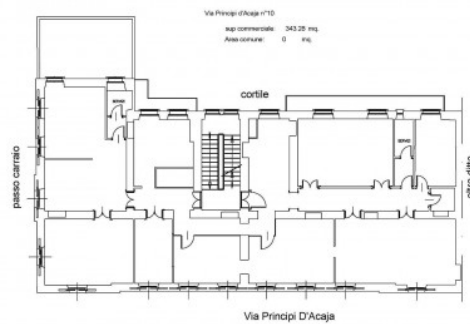

**Price:** € 12.000

**Total sq.m.:** 1.260 sm

STATO DI FATTO  
PIANTA PIANO INTERRATO – Scala 1:100

STATO DI FATTO  
PIANTA PIANO TERRA – Scala 1:100

STATO DI FATTO  
PIANTA PIANO Sottotetto – Scala 1:100