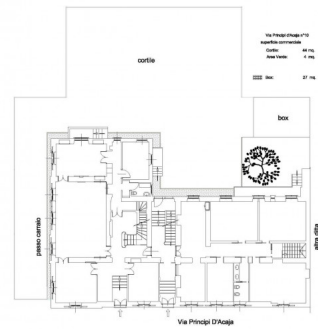

**Price:** € 12.000

**Total sq.m.:** 1.260 sm

STATO DI FATTO  
PIANTA PIANO INTERRATO – Scala 1:100

STATO DI FATTO  
PIANTA PIANO TERRA – Scala 1:100

STATO DI FATTO  
PIANTA PIANO Sottotetto – Scala 1:100