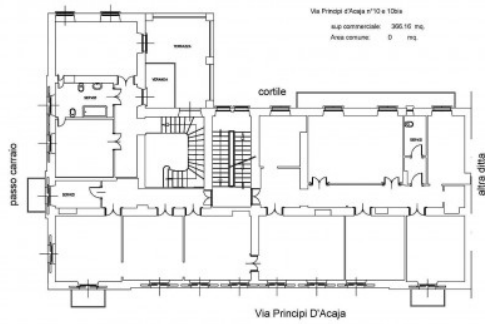

**Price:** € 12.000

**Total sq.m.:** 1.260 sm

STATO DI FATTO  
PIANTA PIANO INTERRATO – Scala 1:100

STATO DI FATTO  
PIANTA PIANO TERRA – Scala 1:100

STATO DI FATTO  
PIANTA PIANO Sottotetto – Scala 1:100