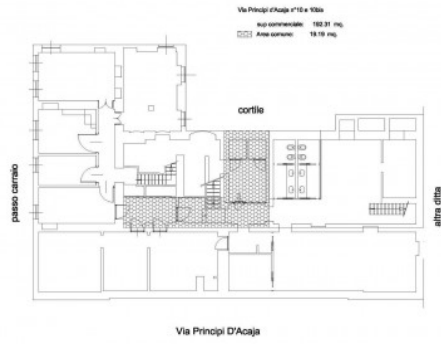

**Price:** € 12.000

**Total sq.m.:** 1.260 sm

STATO DI FATTO  
PIANTA PIANO INTERRATO – Scala 1:100

STATO DI FATTO  
PIANTA PIANO TERRA – Scala 1:100

STATO DI FATTO  
PIANTA PIANO Sottotetto – Scala 1:100