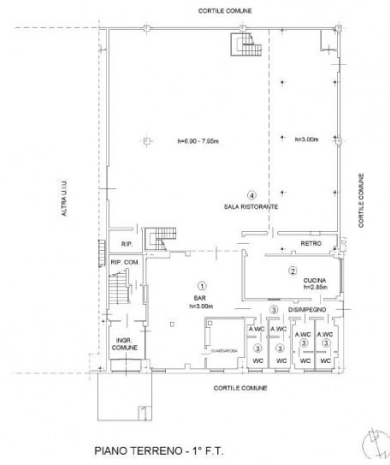

Municipality: Settimo Torinese

Price: € 590.000

Total sq.m.: 1.400 sm

PIANO PRIMO - 2° F.T.