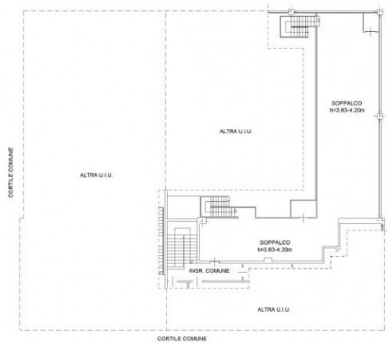

Municipality: Settimo Torinese

Price: € 590.000

Total sq.m.: 1.400 sm

PIANO PRIMO - 2° F.T.