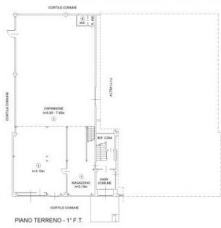

Municipality: Settimo Torinese

Price: € 590.000

Total sq.m.: 1.400 sm

PIANO PRIMO - 2° F.T.