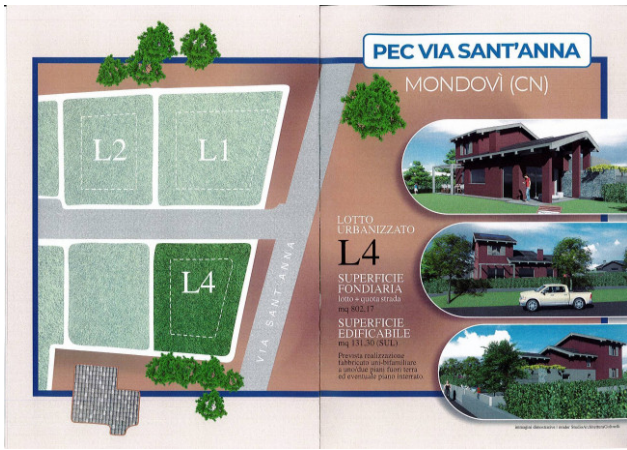

in Sell to Mondovì Area: Altipiano

802 sm

Property information

Ref.: CAM 911

Reason: Sell

Type:

Region: Piemonte

Province: Cuneo

Municipality: Mondovì

Area: Altipiano

Price: € 98.000

Total sq.m.: 802 sm

Sm building: 131 sm

Il progetto diventa realtà
 Vendita lotti edificabili urbanizzati
 Ville del design moderno con standard architettonici elevati, interni raffinati e di grande fascino.