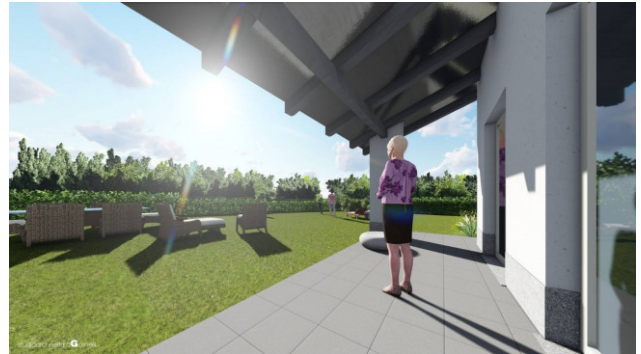

Municipality: Mondovì

Area: Altipiano

Price: € 98.000

Total sq.m.: 802 sm

Sm building: 131 sm

Il progetto diventa realtà
 Vendita lotti edificabili urbanizzati
 Ville del design moderno con standard architettonici elevati, interni raffinati e di grande fascino.